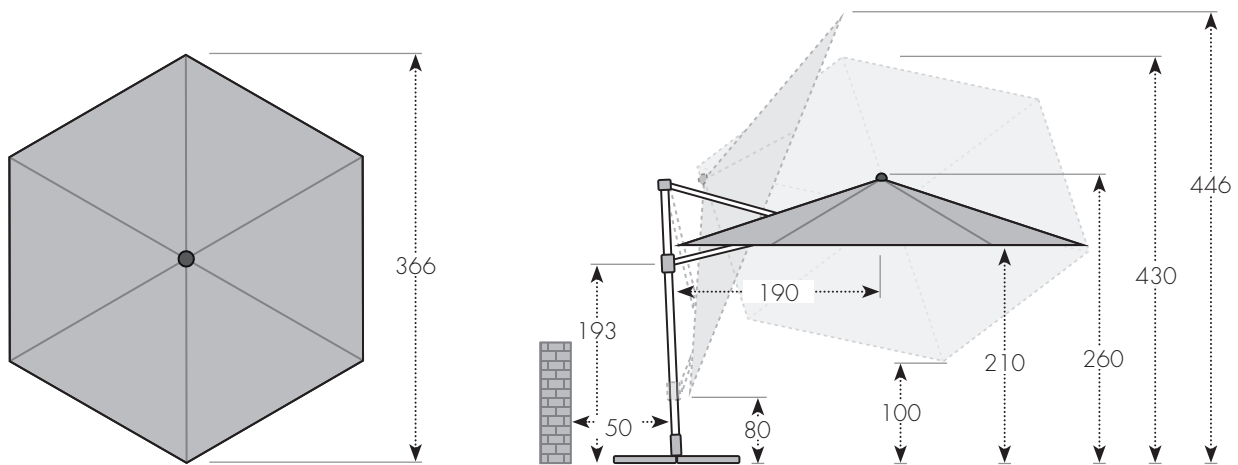

ACTIVE PENDELSCHIRM 370

Modell: Active

Artikelnummer: 446251 + Farbnummer

Abbildung nicht maßstabsgetreu

EIGENSCHAFTEN/MATERIALIEN

Öffnungsmechanik:	mit Kurbel	Material Bezug:	100% Polyester, 200g/m ²
Knickfunktion:	Schrägstellung, beidseitig axial schwenkbar	Lichtechtheit:	5 +, gut
Drehfunktion:	360° drehbar mit Fußtaster	Lichtschutzfaktor:	50 +
Material Gestell:	Aluminium	Bezug abnehmbar:	ja
Material Strebe:	Stahl	Windventil:	ja
Strebenanzahl:	8 Streben	Volant:	nein
Mastdurchmesser:	80 / 53 mm	Gastrotauglich:	nein

SOCKEL:

Sockelart: Standkreuz Empfohlenes Sockelgewicht: 140 kg

VERPACKUNG

Verpackungsgröße: 271 x 42 x 20 cm Gewicht inkl. Verpackung: 33 kg