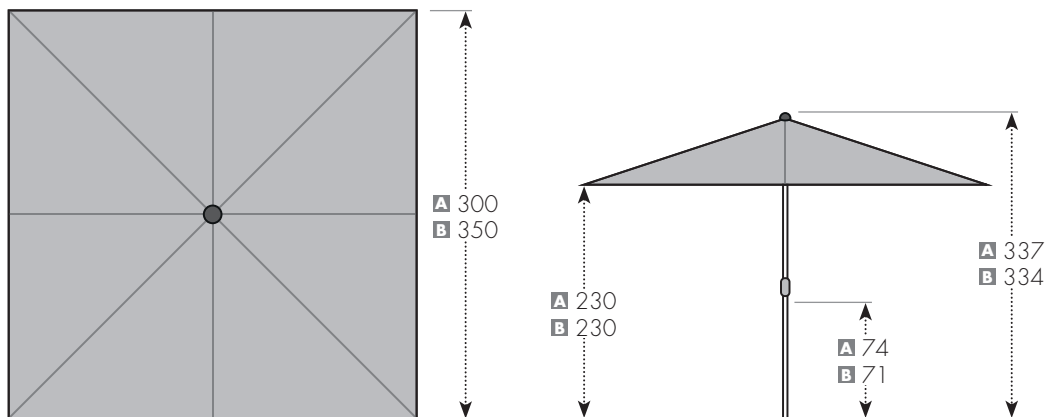

ALU-EXPERT TELESKOP 3 X 3 / 3,5 X 3,5

Modell: (A) Alu-Expert Teleskop 3x3	Artikelnummer: 62791TEMWOV + Farbnummer
Modell: (B) Alu-Expert Teleskop 3,5x3,5	Artikelnummer: 63191TEMWOV + Farbnummer

Abbildung nicht maßstabgetreu

EIGENSCHAFTEN/MATERIALIEN

Öffnungsmechanik:	mit Einhand-Mechanismus	Material Bezug:	100 % Polyestergewebe, 180 g / m ²
Knickfunktion:	nein	Lichtechtheit:	6 , sehr gut
Höhenverstellung:	nein	UV-Schutz:	80 (UV Standard 801)
Material Gestell:	Aluminium	Bezug abnehmbar:	ja
Material Strebe:	Aluminium	Windventil:	ja
Strebenanzahl:	8 Streben	Volant:	nein
Mastdurchmesser:	5 cm	Gastrotauglich:	ja

SOCKEL:

Sockelart:	Füll- / Granitsockel	Empfohlenes Sockelgewicht:	A:90/B:90kg
------------	----------------------	----------------------------	-------------

VERPACKUNG

Verpackungsgröße (A) :	338 x 29 x 25 cm	Gewicht inkl. Verpackung:	18,1 kg
Verpackungsgröße (B) :	340 x 29 x 25 cm	Gewicht inkl. Verpackung:	22,3 kg