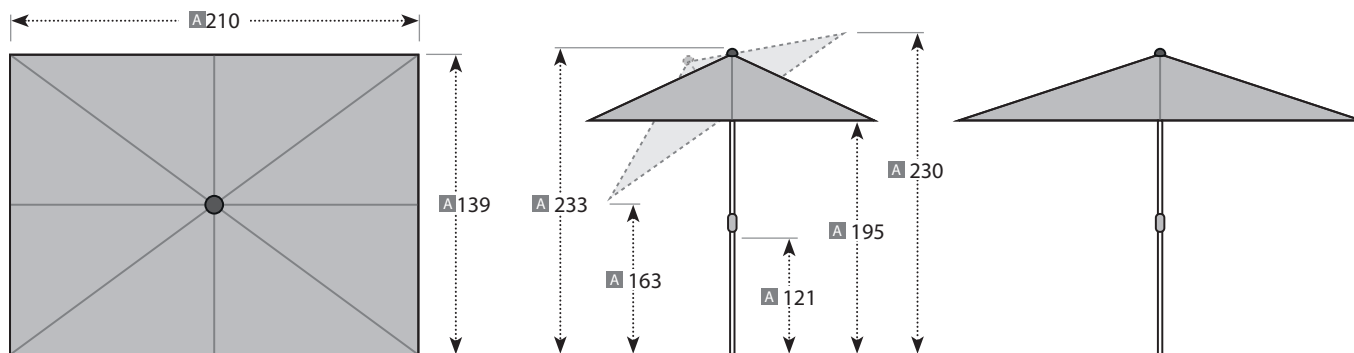

ALU WOOD 210 X 140

Modell: Alu Wood 210x140

Artikelnummer: 457317 + Farbnummer

Abbildung nicht maßstabsgetreu

EIGENSCHAFTEN/MATERIALIEN

Öffnungsmechanik:	xxxx
Knickfunktion:	ja, beidseitig
Höhenverstellung:	ja
Material Gestell:	Aluminium
Material Strebe:	Aluminium
Strebenanzahl:	8 Streben
Mastdurchmesser:	3,8 cm

Material Bezug:	100% Polypropylen, 220g/m ²
Lichtechtheit:	5, gut
UV-Schutz:	UV 80 (Standard 801)
Bezug abnehmbar:	ja
Windventil:	ja
Volant:	nein
Gastrotauglich:	nein

SOCKEL:

Sockelart:	Sockel	Empfohlenes Sockelgewicht:	50 kg
------------	--------	----------------------------	-------

VERPACKUNG

Verpackungsgröße:	154 x 13,5 x 13,5 cm	Gewicht inkl. Verpackung:	5,5 kg
-------------------	----------------------	---------------------------	--------