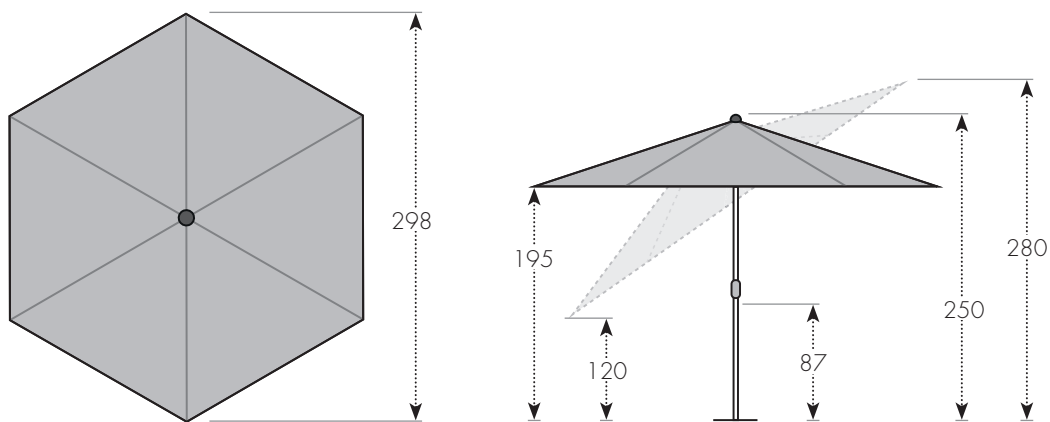

ACTIVE AUTO TILT 300 LED

Artikelnummer: 431450 + Farbnummer

Abbildung nicht maßstabsgetreu

EIGENSCHAFTEN/MATERIALIEN

Öffnungsmechanik:	mit Kurbel	Material Bezug:	100% Polyestergewebe, 180 g /m ²
Knickfunktion:	ja, Auto Tilt	Lichtechtheit:	5+, gut
Höhenverstellung:	nein	Lichtschutzfaktor:	50 +
Material Gestell:	Aluminium	Bezug abnehmbar:	ja
Material Strebe:	Stahl	Windventil:	ja
Strebenanzahl:	6 Streben	Volant:	nein
Mastdurchmesser:	3,8 / 3,5 cm	Gastrotauglich:	nein