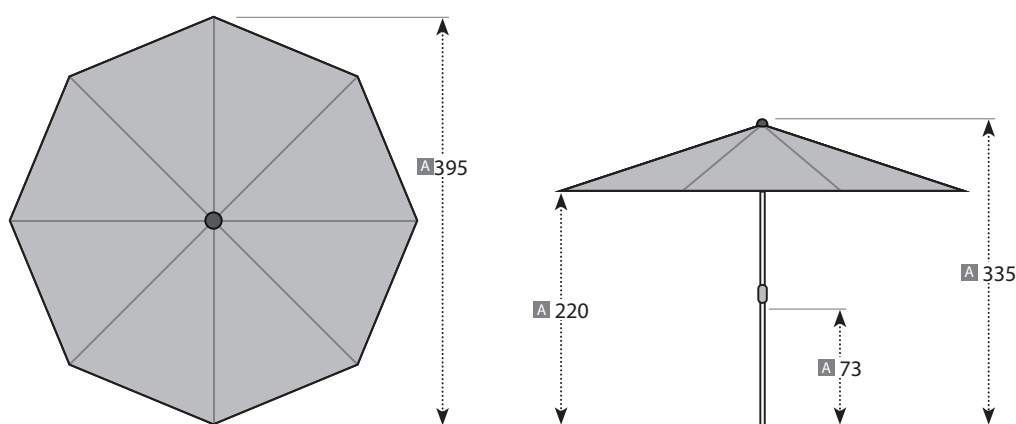

ALU-EXPERT TELESKOP 400

Artikelnummer: 62991TEMWOV + Farbnummer

Abbildung nicht maßstabsgetreu

EIGENSCHAFTEN/MATERIALIEN

Öffnungsmechanik:	Einhand-Mechanismus	Material Bezug:	100 % Polyester, 180 g/m ²
Knickfunktion:	nein	Lichtechtheit:	6 +, sehr gut
Teleskopsystem:	ja	Lichtschutzfaktor:	UV-Schutz 80
Material Gestell:	Aluminium	Bezug abnehmbar:	ja
Material Strebe:	Aluminium	Windventil:	ja
Strebenanzahl:	8 Streben	Volant:	nein
Mastdurchmesser:	5 cm	Gastrotauglich:	ja

SOCKEL:

Sockelart:	Granit-/Füllsockel	Empfohlenes Sockelgewicht:	90 kg
------------	--------------------	----------------------------	-------

VERPACKUNG

Verpackungsgröße:	285 x 26 x 26 cm	Gewicht inkl. Verpackung:	17,1 kg
-------------------	------------------	---------------------------	---------