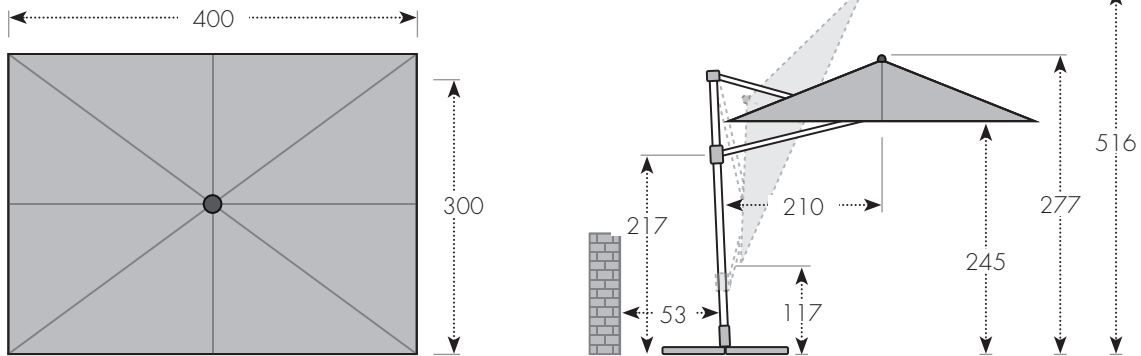

ALU WOOD XL 400X300

Modell: Alu Wood

Artikelnummer: 449263 + Farbnummer

Abbildung nicht maßstabsgetreu

EIGENSCHAFTEN/MATERIALIEN

Öffnungsmechanik:	mit Kurbel	Material Bezug:	100% Polyester, 180g/m ²
Knickfunktion:	Schrägstellung	Lichtechtheit:	5 +, gut
Drehfunktion:	360° drehbar mit Fußtaster	Lichtschutzfaktor:	50 +
Material Gestell:	Aluminium	Bezug abnehmbar:	ja
Material Strebe:	Stahl	Windventil:	ja
Strebenanzahl:	8 Streben	Volant:	nein
Mastdurchmesser:	105 / 70 mm	Gastrotauglich:	nein

SOCKEL:

Sockelart: Standkreuz Empfohlenes Sockelgewicht: 200 kg

VERPACKUNG

Verpackungsgröße: 315 x 50 x 30 cm Gewicht inkl. Verpackung: 73 kg