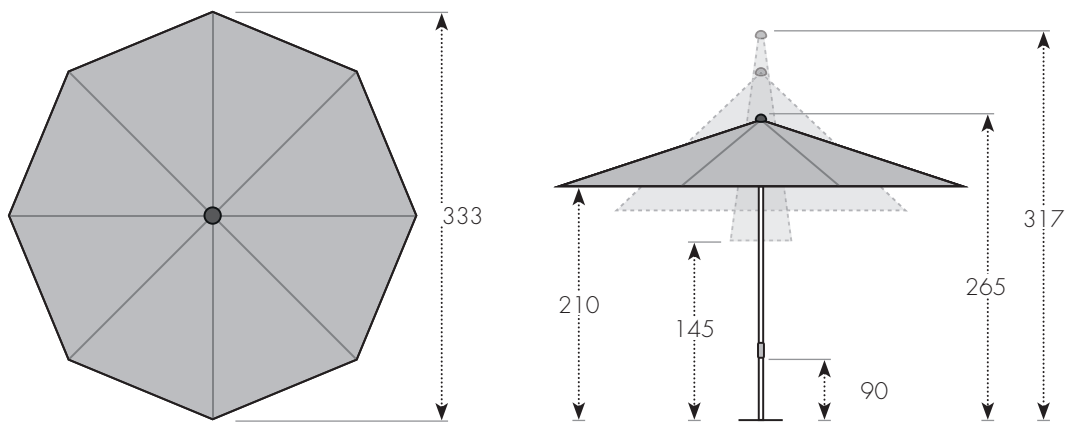

ACTIVE TELESKOP 340

Artikelnummer: 453568 + Farbnummer

Abbildung nicht maßstabsgetreu

EIGENSCHAFTEN/MATERIALIEN

Öffnungsmechanik:	Einhand Easy Bedienung	Material Bezug:	100 % Polyester, 180 g/m ²
Knickfunktion:	ja, beidseitig	Lichtechtheit:	5 +, gut
Höhenverstellung:	nein	Lichtschutzfaktor:	50 +
Material Gestell:	Aluminium	Bezug abnehmbar:	ja
Material Strebe:	Aluminium	Windventil:	ja
Strebenanzahl:	8 Streben	Volant:	nein
Mastdurchmesser:	4 cm	Gastrotauglich:	nein